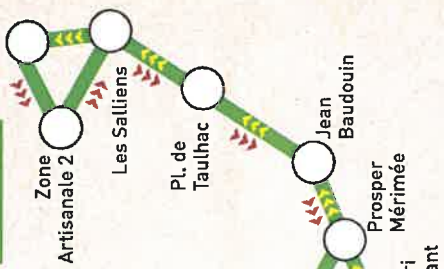

rotations toutes les : horaires :

vendredi et samedi	40 min	de 19h40 à 2h40 du matin
dimanche	40 min	de 14h20 à 18h00

ESPALY-SAINT-MARCEL

CHADRAC

BRIVES-CHARENSAC

TAULHAC

VALS-PRÈS-LE-PUY

Arrêts au coeur de la fête