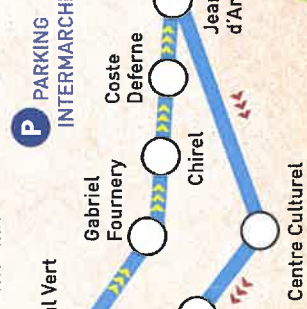

Pour stationner matin pendant les Fêtes !

Utilisez les parkings relais de Dunant, Quincieu, Montredon, Estroulhas, Bertrand de Doue et de la Gare :

GRATUITS après 18h et le week-end !

Depuis le parking, prenez la navette électrique gratuite (ligne L) pour accéder rapidement en centre-ville !

Rotation toutes les 25 min, de 7h00 à 19h25

Dernier départ de Montredon : 19h05
Dernier départ d'Estroulhas : 19h25

Parking souterrain ouvert **24h/24**

Accès gratuit

Parkings de la CCI (16 Bd Président Bertrand) et de la DDT (13 rue des Moulins) à partir du vendredi 20 sept. 18h

Dimanche 22 septembre de 14h20 à 18h00

Départs Périphérie	Arrivées Pôle Intermodal
14h20	15h00
15h20	16h00

Départs Pôle Intermodal	Arrivées Périphérie
15h00	15h20
18h00	18h20

Du 18 au 22 septembre 2024

A l'occasion des Fêtes Renaissance du Roi de l'Oiseau

rotations toutes les : horaires :

vendredi et samedi	40 min	de 19h40 à 2h40 du matin
dimanche	40 min	de 14h20 à 18h00

ESPALY-SAINT-MARCEL

CHADRAC

BRIVES-CHARENSAC

TAULHAC

VALS-PRÈS-LE-PUY

Arrêts au coeur de la fête